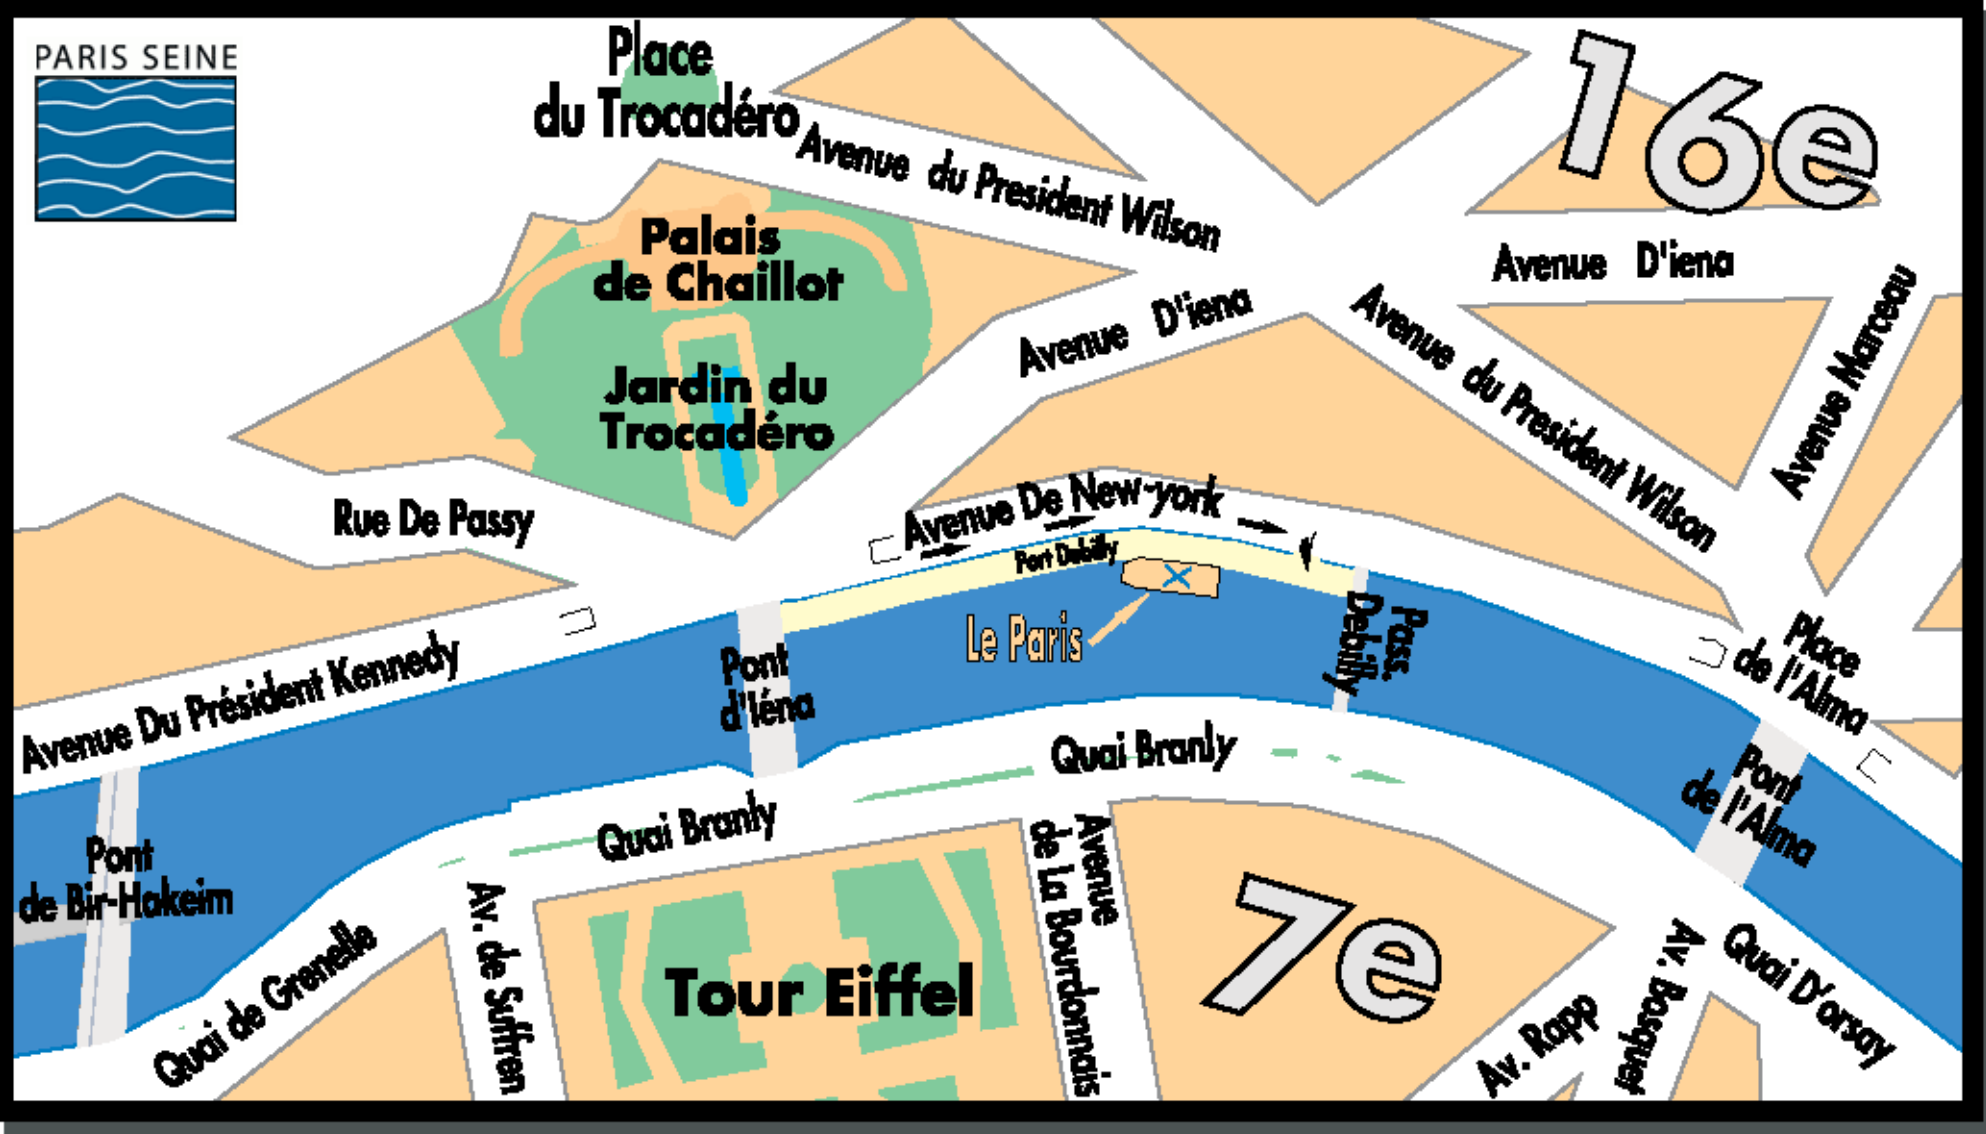

Plan d'accès "Le Paris"

L'entrée du Port Debilly se trouve face au 26 ave de New York, possibilité de parking devant le bateau.
Métro le plus proche : Alma Marceau.