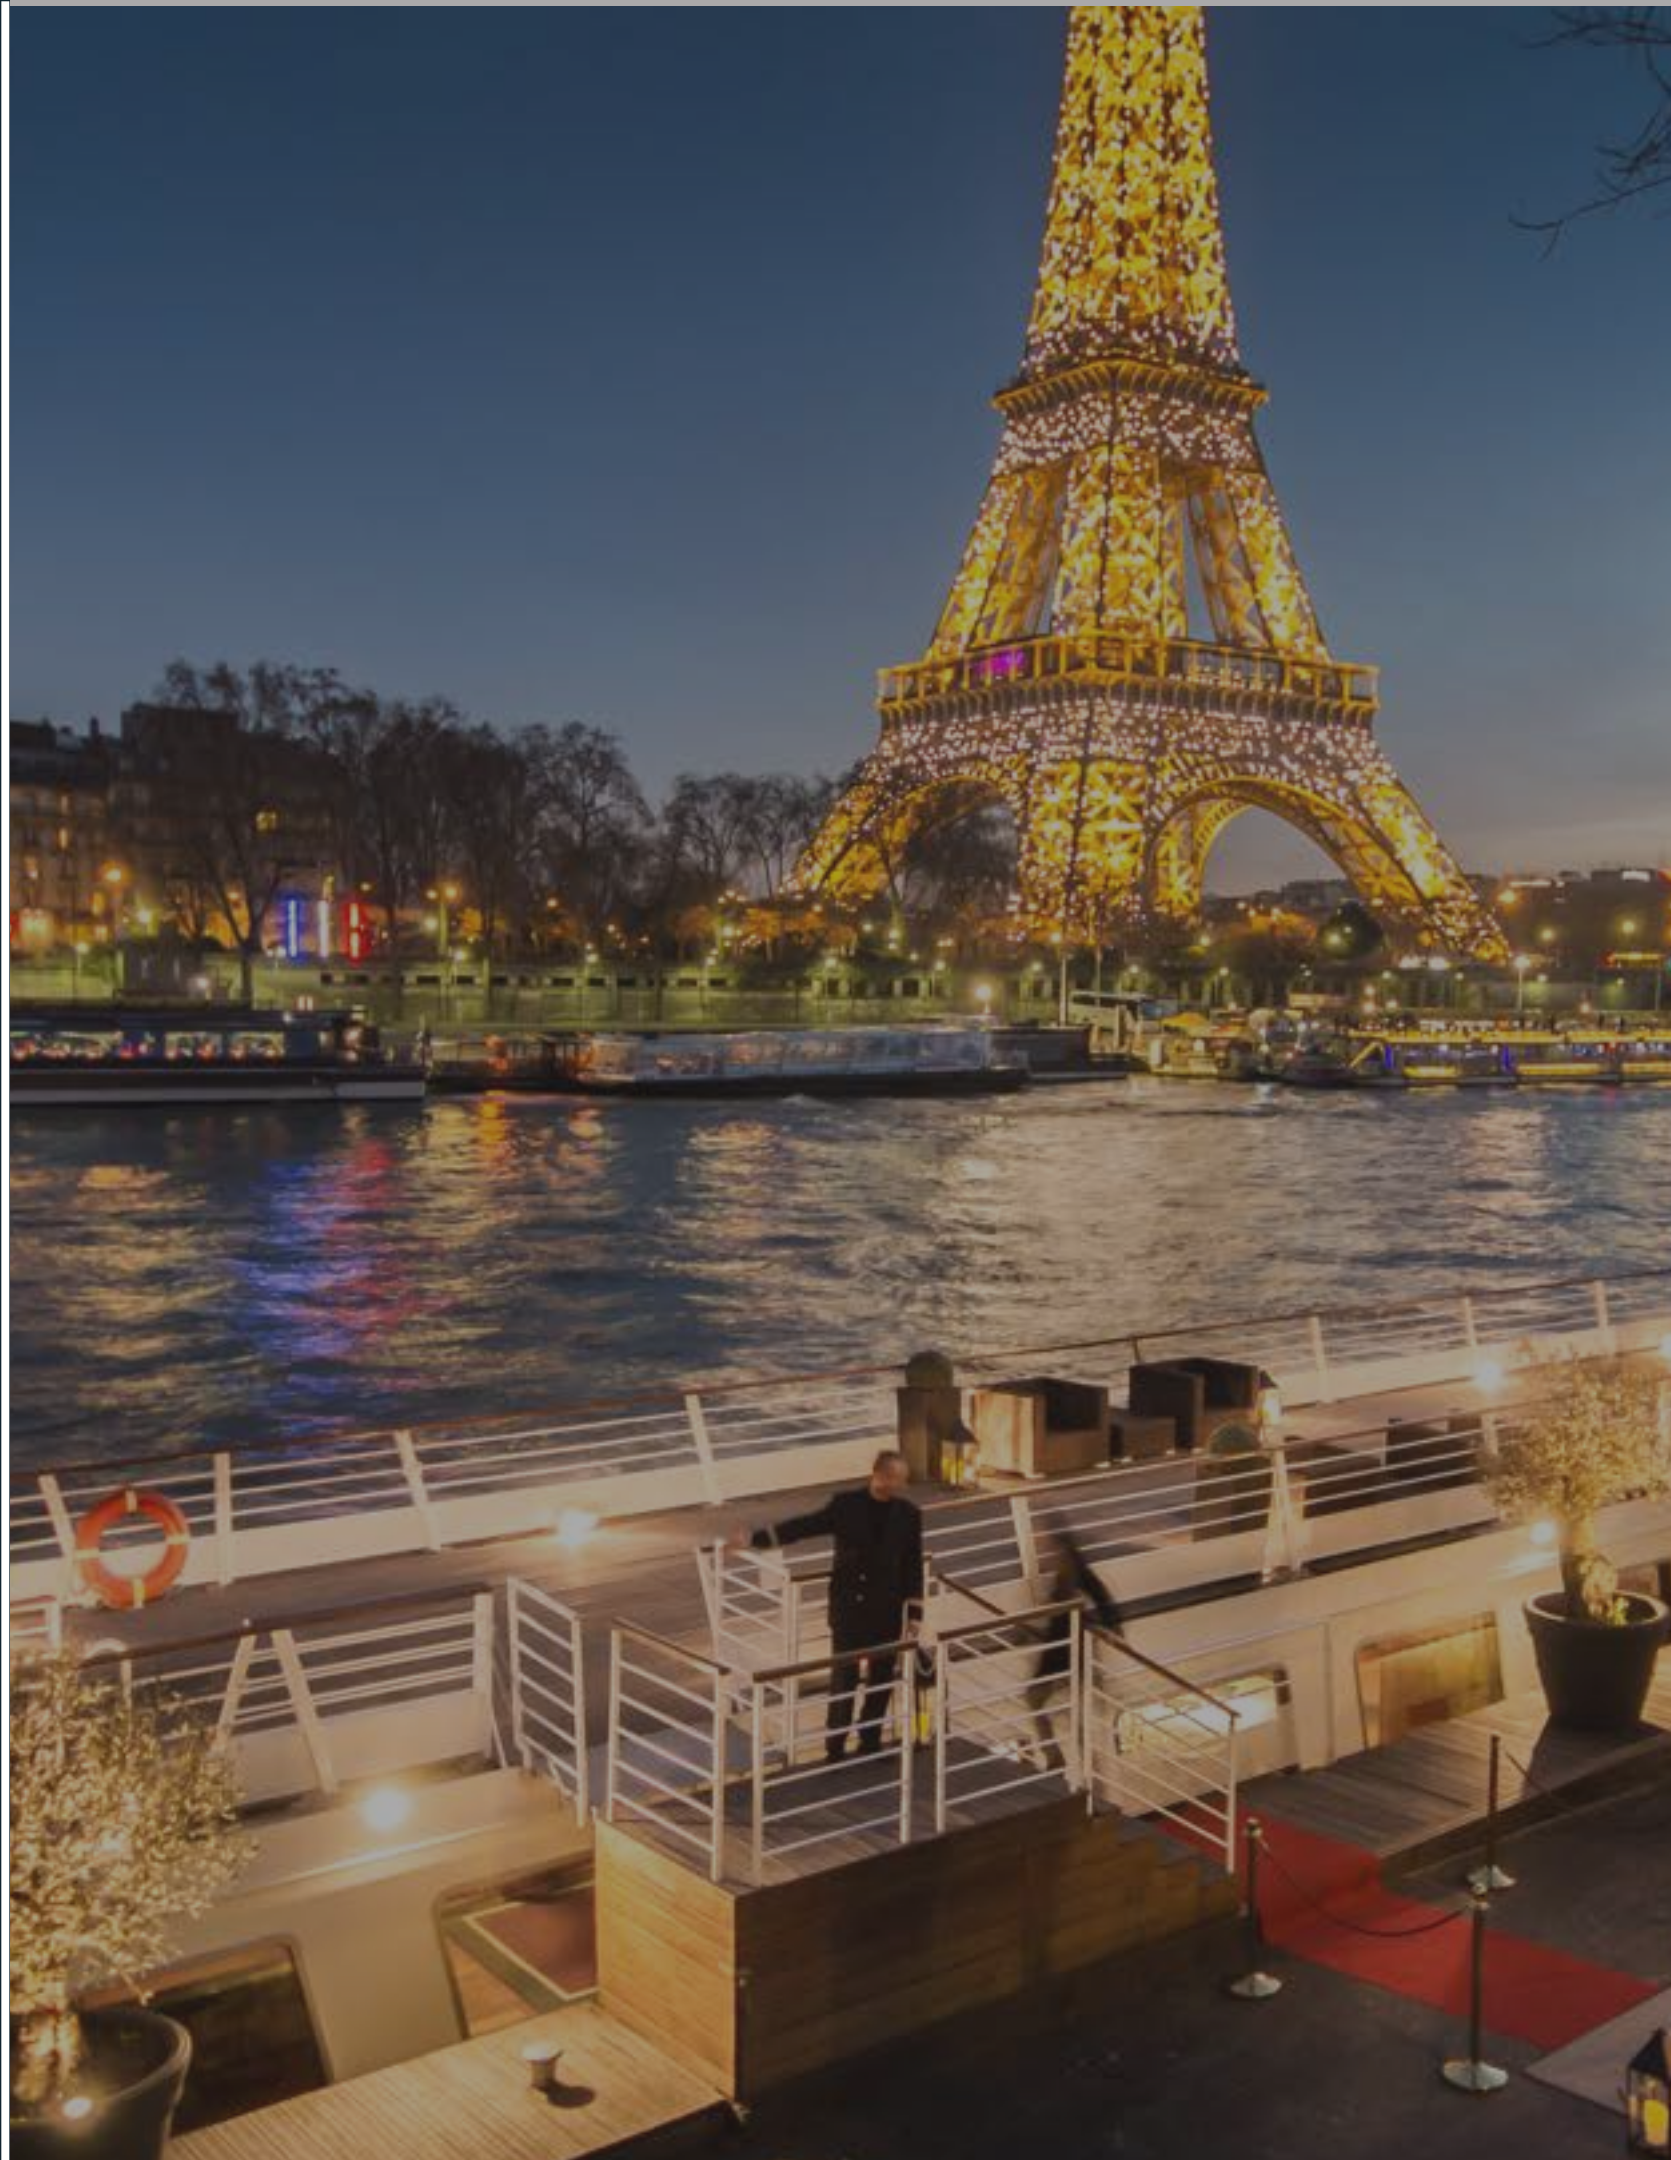

AUTHENTIQUE